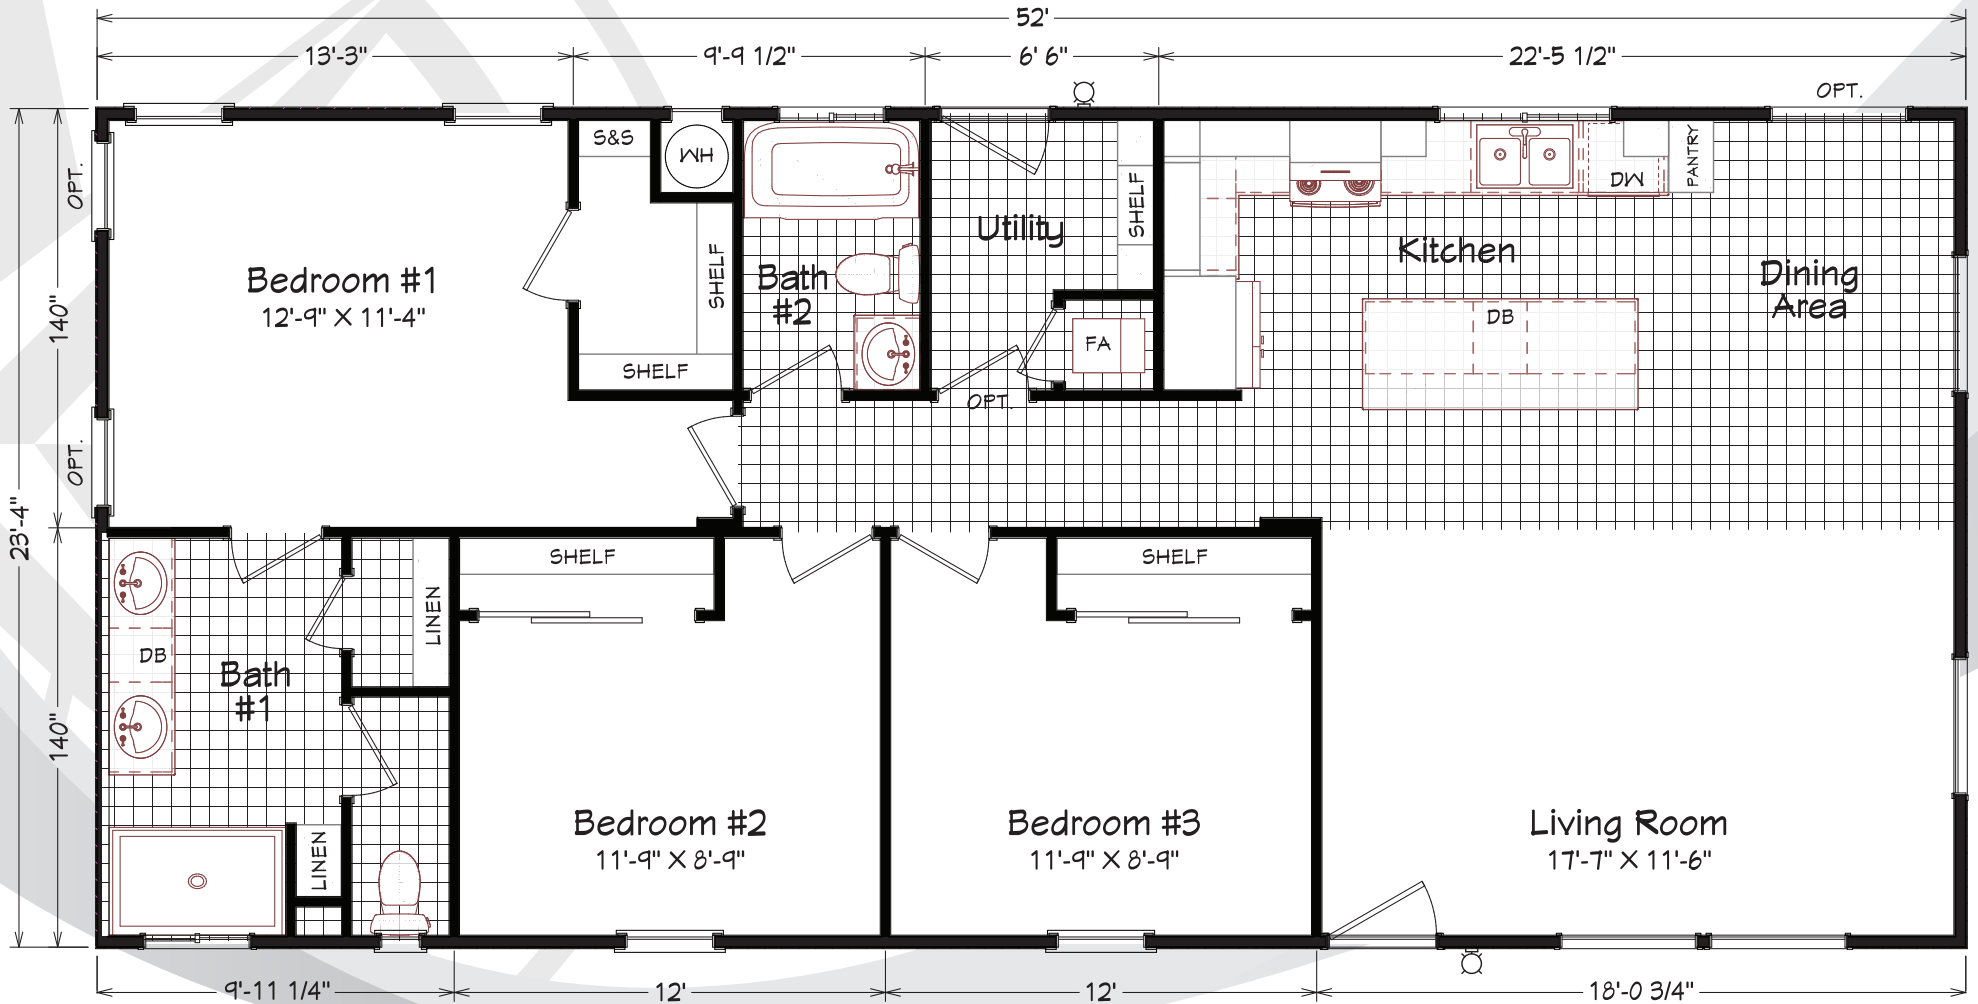

# CORONADO

**MODEL 24523L**  
 3 BEDROOM • 2 BATH • 1,213 SQFT.