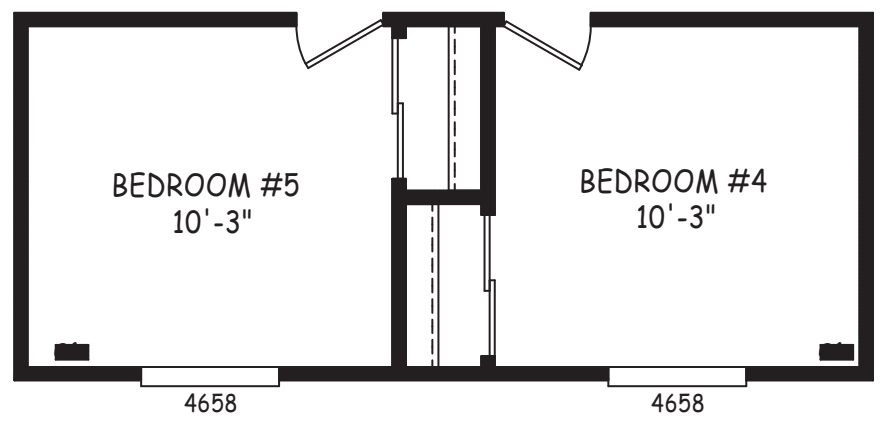

MODEL: EG-28764B
 APPROX: 2027 SQ FT
 4 BEDROOMS, 3 BATH

OPT BEDROOM #5
 (REPLACES DEN)