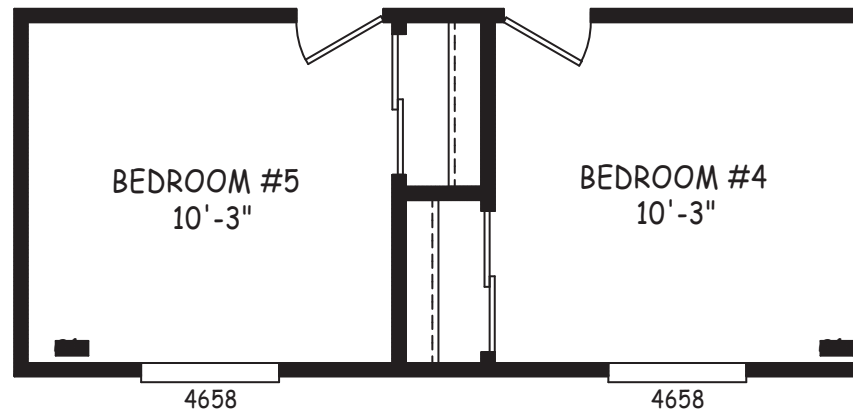

OPT FLASH BATH

MODEL: EG-28764A

APPROX: 2027 SQ FT
4 BEDROOMS, 2 BATH

OPT BEDROOM #5
(REPLACES DEN)