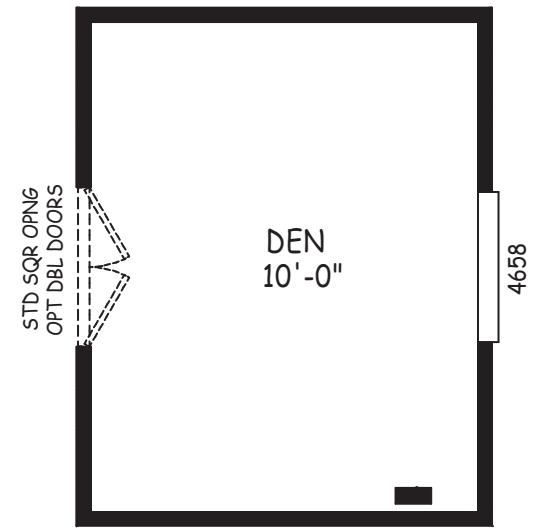

MODEL: EG-28523A

APPROX: 1387 SQ FT
3 BEDROOMS, 2 BATHS

OPT DEN
(REPLACES BEDROOM #3)